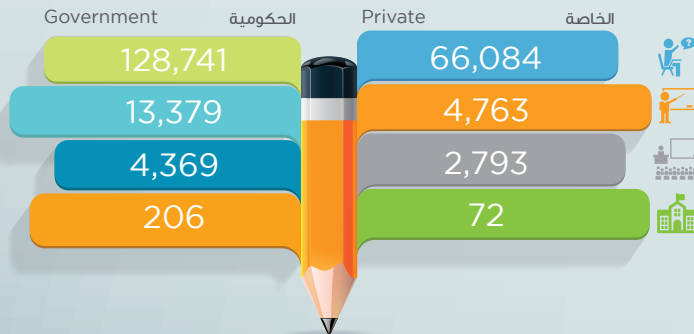

التعليم والخدمات التعليمية Education and Educational Services

2012/13	2011/12	2010/11		
27.2	27.4	27.0	Students Per Class (%)	عدد الطلاب لكل فصل (نسبة)
29.5	29.9	29.0	Government Schools	المدارس الحكومية
23.7	23.4	23.7	Private Schools	المدارس الخاصة
700.8	694.1	690.7	Students Per School (%)	عدد الطلاب لكل مدرسة (نسبة)
625.0	635.7	623.8	Government Schools	المدارس الحكومية
917.8	862.0	892.3	Private Schools	المدارس الخاصة
Government Schools (%) (نسبة)				
102.3	101.3	101.5	Enrollment of Females to Males (Primary)	الطالبة المسجلين الإناث إلى الذكور (الابتدائي)
99.1	98.2	98.2	Enrollment of Females to Males (Intermediate)	الطالبة المسجلين الإناث إلى الذكور (الإعدادي)
104.1	106.4	107.5	Enrollment of Females to Males (Secondary)	الطالبة المسجلين الإناث إلى الذكور (الثانوي)
Private Schools (%) (نسبة)				
85.5	85.1	85.6	Enrollment of Females to Males (Primary)	الطالبة المسجلين الإناث إلى الذكور (الابتدائي)
82.7	81.7	81.5	Enrollment of Females to Males (Intermediate)	الطالبة المسجلين الإناث إلى الذكور (الإعدادي)
82.1	82.0	81.7	Enrollment of Females to Males (Secondary)	الطالبة المسجلين الإناث إلى الذكور (الثانوي)

* Some Include Kindergartens
(...) Not Available

* تشمل بعضها على رياض الأطفال
(...) غير متوفر

2012/13	2011/12	2010/11	Nurseries & Kindergartens (Private) Number المضامات ورياض الأطفال (الخاصة) عدد	
141	142	138	Number of Nurseries & Kindergartens	عدد الحضانات ورياض الأطفال
1,280	1,180	1,102	Teachers	المدرسون
18,468	1,742	16,897	Students	الطلاب
970	939	904	Classes	الفصول الدراسية
194,825	190,884	185,799	Students (Number)	الطلاب (عدد)
128,741	129,681	126,015	Government Schools	المدارس الحكومية
66,084	61,203	59,784	Private Schools*	المدارس الخاصة
97,999	94,703	93,038	Primary	الابتدائية
44,112	43,041	42,810	Intermediate	الإعدادية
39,678	38,535	38,596	Secondary	الثانوية
18,142	17,256	16,311	Teachers (Number)	المدرسون (عدد)
13,379	13,023	12,298	Government Schools	المدارس الحكومية
4,763	4,233	4,013	Private Schools	المدارس الخاصة
7,162	6,955	6,869	Classes (Number)	الفصول الدراسية (عدد)
4,369	4,340	4,351	Government Schools	المدارس الحكومية
2,793	2,615	2,518	Private Schools *	المدارس الخاصة *
278	275	269	Schools (Number)	المدارس (عدد)
206	204	202	Government Schools	المدارس الحكومية
72	71	67	Private Schools	المدارس الخاصة
161.2	159.7	151.2	Students Per (1,000) Population %	عدد الطلاب لكل ألف من السكان (نسبة)
10.7	11.1	11.4	Students Per Teacher (%)	عدد الطلاب لكل مدرس (نسبة)
9.6	10.0	10.2	Government Schools	المدارس الحكومية
13.9	14.5	14.9	Private Schools	المدارس الخاصة